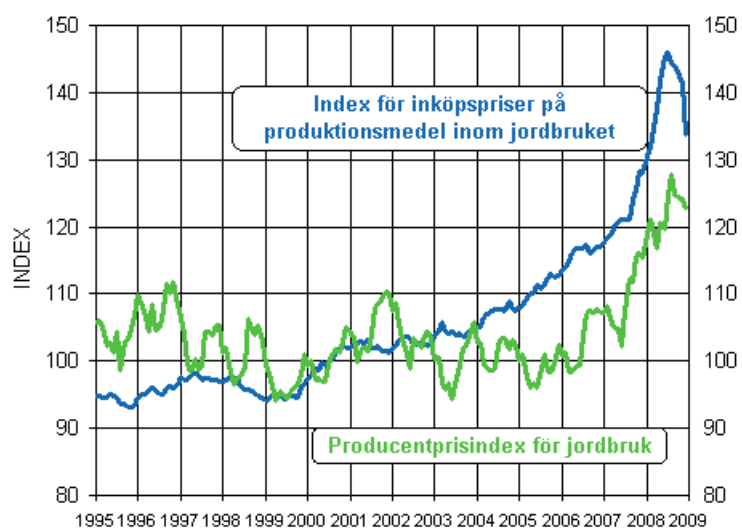

Index för inköspriser på produktionsmedel inom jordbruket

2008, 4:e kvartalet

Inköspriserna på produktionsmedel inom jordbruket steg under det fjärde kvartalet

Enligt Statistikcentralen steg inköspriserna på produktionsmedel inom jordbruket med i genomsnitt 9,6 procent från det fjärde kvartalet år 2007 till motsvarande kvartal år 2008. Priserna på de varor och tjänster som användes inom produktionen steg med 12,5 procent på årsnivå och priserna på de varor och tjänster som ingår i jordbrukets investeringar med 3,2 procent.

Kvartals- och årsförändringar av indexet för inköspriser på produktionsmedel inom jordbruket under det fjärde kvartalet år 2008

Index (2000=100)	Indextal IV/2008	Förändrings-% III/2008-IV/2008	Förändrings-% IV/2007-IV/2008
Totalindex	139,4	-3,7	9,6
Varor och tjänster för jordbrukets löpande förbrukning	141,0	-5,5	12,5
Varor och tjänster som ingår i jordbrukets investeringar	135,8	1,0	3,2

Inköspriserna på produktionsmedel inom jordbruket steg år 2008

Enligt Statistikcentralen steg inköspriserna på produktionsmedel inom jordbruket med i genomsnitt 14,3 procent från år 2007 till år 2008. Priserna på de varor och tjänster som användes inom produktionen steg med 19,1 procent på årsnivå och priserna på de varor och tjänster som ingår i jordbrukets investeringar med 4,1 procent.

Innehåll

Figurer	
Utvecklingen av jordbrukets prisindex 2000=100 åren 1995-2008.....	3

Figurer

Utvecklingen av jordbrukets prisindex 2000=100 åren 1995-2008

Suomen virallinen tilasto
Finlands officiella statistik
Official Statistics of Finland