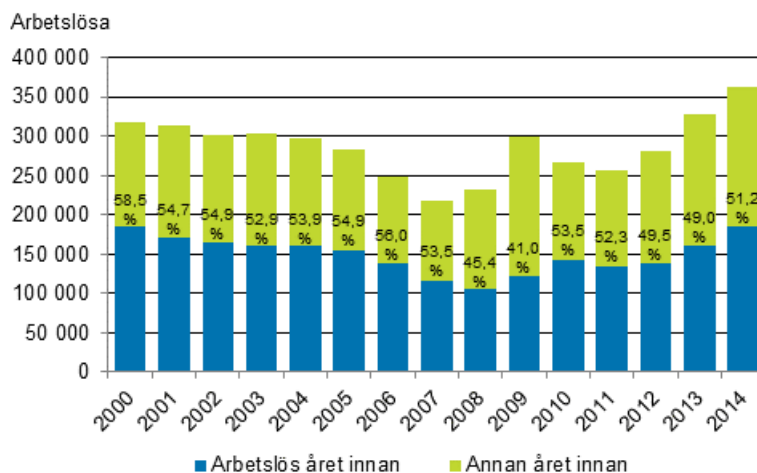

Sysselsättning 2014

Bakgrundsuppgifter om arbetslösa

År 2014 var 78 procent av alla arbetslösa över 60 år arbetslösa också året innan

Av dem som var arbetslösa i slutet av år 2014 var 51,2 procent arbetslösa året innan. Arbetslösheten upprepades eller fortsatte särskilt bland dem som fyllt 60 år i och med att 78,4 procent av dem var arbetslösa också året innan. Enligt sysselsättningsstatistiken fanns det i slutet av år 2014 omkring 360 000 arbetslösa i åldern 18–64 år. Arbetslöshetsuppgifterna i sysselsättningsstatistiken baserar sig på uppgifter från arbets- och näringsministeriets register över arbetslösa arbetssökande.

Antalet arbetslösa under åren 2000–2014 samt andelen arbetslösa föregående år, %