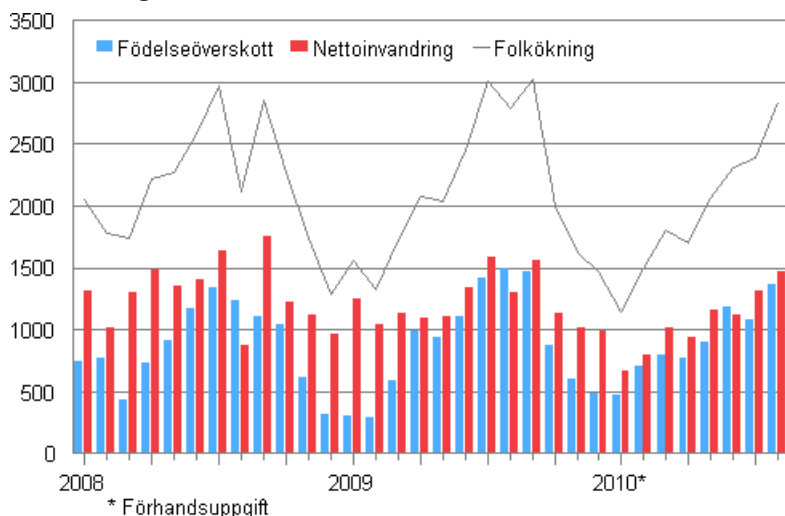

Förhandsuppgifter om befolkningen

2010, augusti

Den preliminära folkmängden i Finland 5 367 171 i slutet av augusti

Enligt Statistikcentralens preliminära uppgifter var Finlands folkmängd 5 367 171 i slutet av augusti. Folkmängden i Finland ökade under januari–augusti med 15 750 personer. Folkökningen var 1 250 personer färre än under motsvarande period året innan. Den största orsaken till befolkningsökningen var att invandringen översteg utvandringen med 8 450 personer.

Folkökningen månadsvis 2008–2010*

Fram till slutet av augusti år 2010 föddes 40 950 barn, dvs. 200 fler än under januari-augusti förra året. Antalet döda var 33 650, dvs. 50 personer fler än under januari–augusti 2009. Enligt de preliminära uppgifterna flyttade under januari–augusti 15 900 personer till Finland från utlandet, medan 7 450 personer flyttade från Finland. Invandringen minskade med 2 200 personer och utvandringen med 800 personer.

Fram till slutet av augusti uppgick antalet omflyttningar mellan kommuner till totalt 180 200. Omflyttningarna ökade med 2 450 flyttningar från året innan enligt kommunindelningen 1.1.2010.

Innehåll

Tabeller