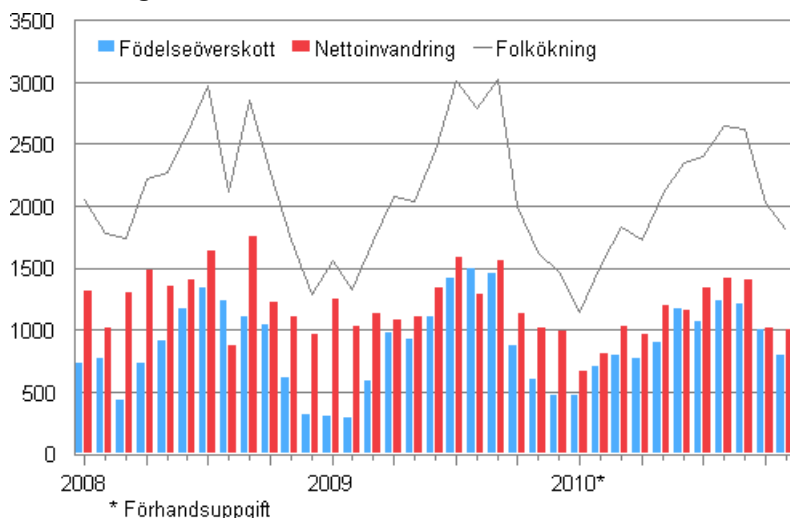

Förhandsuppgifter om befolkningen

2010, november

Den preliminära folkmängden i Finland 5 373 600 i slutet av november

Enligt Statistikcentralens preliminära uppgifter var Finlands folkmängd 5 373 600 i slutet av november. Folkmängden i Finland ökade under januari-november med 22 150 personer. Folkökningen var 1 450 personer färre än under motsvarande period året innan. Den största orsaken till befolkningsökningen var att invandringen översteg utvandringen med 12 050 personer.

Folkökningen månadsvis 2008–2010*

Fram till slutet av november år 2010 föddes 56 150 barn, dvs. 600 fler än under januari-november förra året. Antalet döda var 46 000, dvs. 500 personer fler än under januari-november 2009. Enligt de preliminära uppgifterna flyttade under januari-november 22 900 personer till Finland från utlandet, medan 10 900 personer flyttade från Finland. Invandringen minskade med 1 950 personer och utvandringen med 450 personer.

Fram till slutet av november uppgick antalet omflyttningar mellan kommuner till totalt 248 150. Omflyttningarna ökade med 3 850 flyttningar från året innan enligt kommunindelningen 1.1.2010.

Innehåll

Tabeller