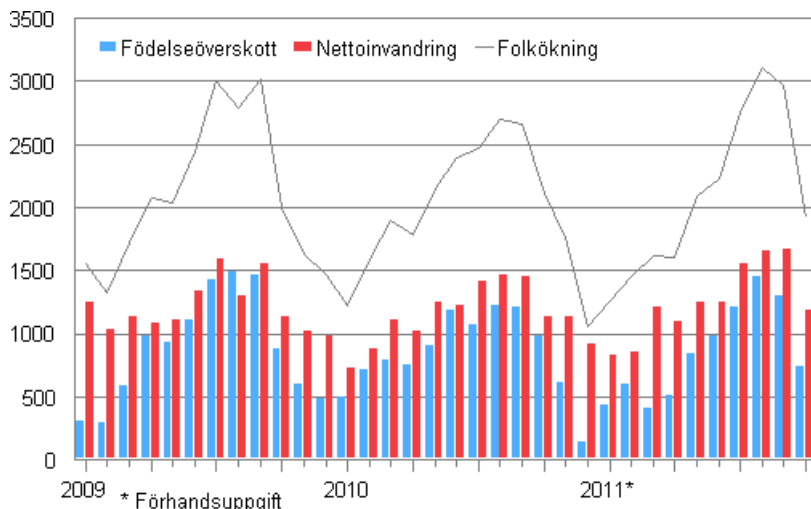

Förhandsuppgifter om befolkningen

2011, oktober

Den preliminära folkmängden i Finland 5 396 292 i slutet av oktober

Enligt Statistikcentralens preliminära uppgifter var Finlands folkmängd 5 396 292 i slutet av oktober. Folkmängden i Finland ökade under januari-oktober 2011 med 21 000 personer, dvs. med lika många personer som enligt uppgifterna under motsvarande period året innan. Den största orsaken till folkökningen var inflyttningsöverskottet från utlandet: antalet invandrare översteg antalet utvandrare med 12 550 personer. Den naturliga folkökningen, dvs. överskottet av födda över döda, var 8 500 personer.

Folkökningen månadsvis 2009–2011*

Enligt de preliminära uppgifterna för januari-oktober flyttade 23 250 personer till Finland från utlandet, medan 10 750 personer flyttade från Finland. Antalet invandringar var 1 400 fler och antalet utvandringar 550 fler än året innan. Av invandrarna var 6 700 och av utvandrarerna 7 950 finska medborgare.

Under januari-oktober föddes 50 600 barn, dvs. 850 barn färre än under motsvarande period år 2010. Antalet döda var 42 100, dvs. lika många personer som året innan.