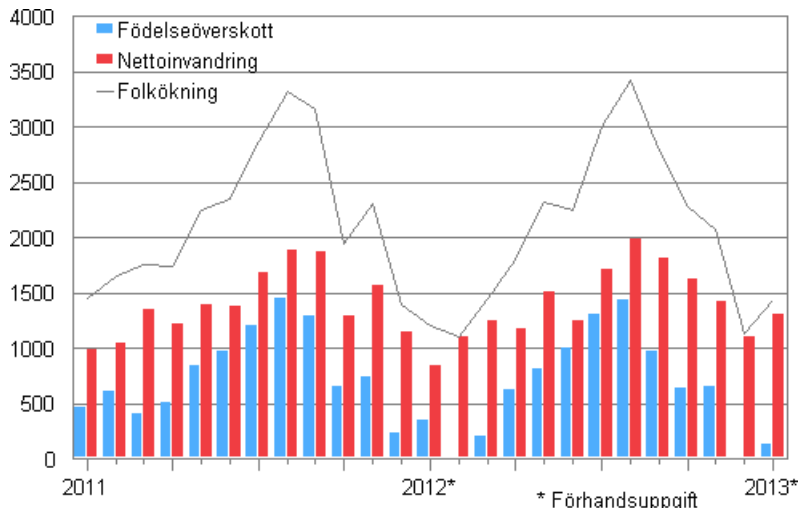

# Förhandsuppgifter om befolkningen

2013, januari

## Den preliminära folkmängden i Finland 5 428 570 i slutet av januari

Enligt Statistikcentralens preliminära uppgifter var Finlands folkmängd 5 428 570 i slutet av januari 2013. Folkmängden i Finland ökade under januari med 1 450 personer, dvs. med 250 personer fler än enligt de preliminära uppgifterna under motsvarande period året innan. Den största orsaken till folkökningen var inflyttningsöverskottet från utlandet: antalet invandrare översteg antalet utvandrare med 1 300 personer. Den naturliga folkökningen, dvs. överskottet av födda över döda, var 150 personer.

### Folkökningen månadsvis 2011–2013\*

Enligt de preliminära uppgifterna för januari flyttade 2 550 personer till Finland från utlandet, medan 1 250 personer flyttade från Finland. Antalet invandringar var 350 fler och antalet utvandringar 100 färre jämfört med året innan. Av invandrarna var 650 och av utvandrarerna 950 finska medborgare.

Under januari föddes 4 850 barn, dvs. 150 barn färre än under motsvarande period år 2012. Antalet döda var 4 700, dvs. 50 personer fler än året innan.

Antalet flyttningar mellan kommuner uppgick till 19 650 i slutet av januari. Detta var 400 flyttningar färre än året innan enligt 2013 års kommunindelning.