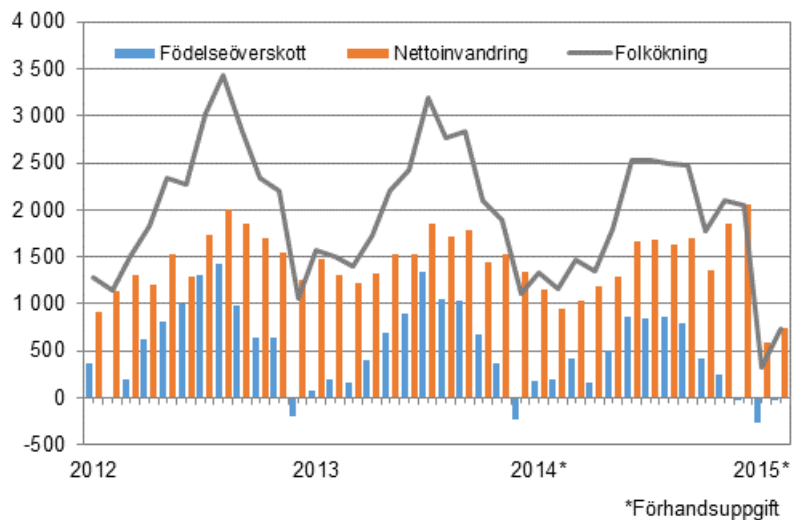

# Förhandsuppgifter om befolkningen

2015, februari

## Den preliminära folkmängden i Finland 5 472 971 i slutet av februari

Enligt Statistikcentralens preliminära uppgifter var Finlands folkmängd 5 472 971 i slutet av februari 2015. Folkmängden i Finland ökade under januari-februari med 1 050 personer, dvs. med 1 470 personer färre än enligt de preliminära uppgifterna under motsvarande period året innan. Orsaken till folkökningen var inflyttningsöverskottet från utlandet: antalet invandrare översteg antalet utvandrare med 1 340 personer. Den naturliga folkökningen, dvs. födelseöverskottet, var negativt, eftersom antalet döda var 290 mer än antalet födda.

### Folkökningen månadsvis 2012–2015\*

Enligt de preliminära uppgifterna för januari-februari flyttade 3 650 personer till Finland från utlandet, medan 2 310 personer flyttade från Finland. Antalet invandringar var 560 färre och antalet utvandringar var 100 mer jämfört med året innan. Av invandrarna var 930 och av utvandrarerna 1 670 finska medborgare.

Under januari-februari föddes 8 810 barn, dvs. 310 barn färre än under motsvarande period år 2014. Antalet döda var 9 100, dvs. 500 personer mer än året innan.

Enligt de preliminära uppgifterna antalet flyttningar mellan kommuner uppgick till 36 060 i slutet av januari. Detta var 1 470 flyttningar mer än året innan enligt 2015 års kommunindelning.