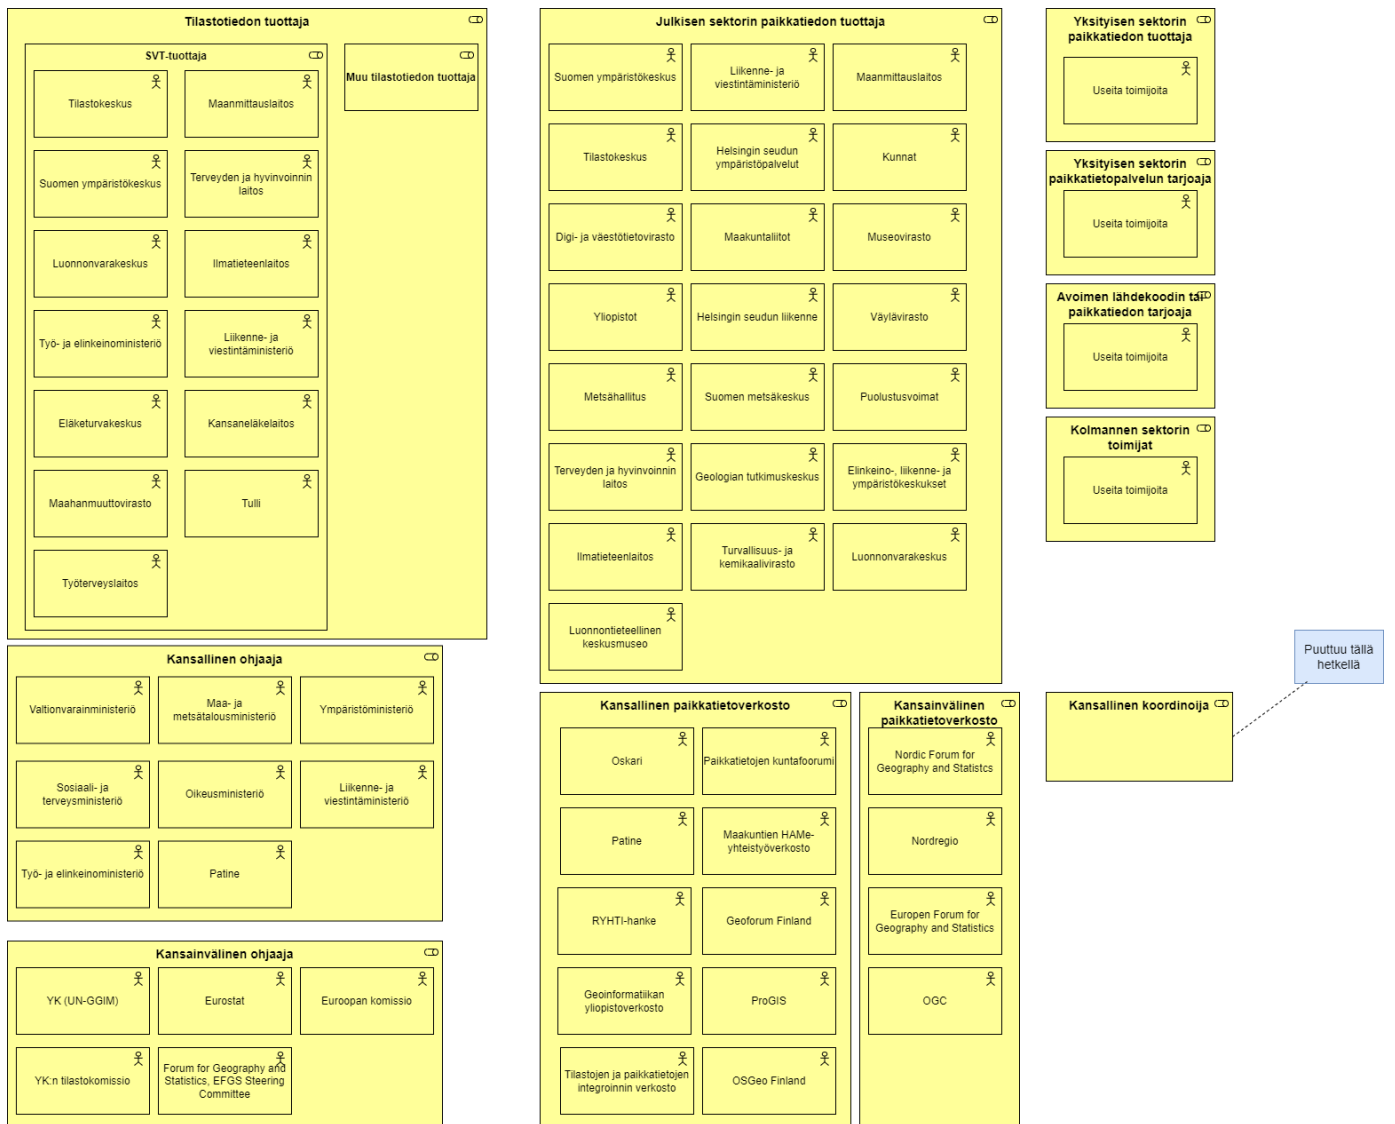

# GSFI:n arkkitehtuurikuvaukset

Tähän dokumenttiin on koottu seuraavat GSFI:n arkkitehtuurikuvaukset:

- Toimijakartta
- Tietovirtakuva
- Kerroskuvan ylätaso
- Kerroskuva
- Aluejaon visio

## Toimijakartta

## Tietovirtakuva

## Kerroskuvan ylätaso