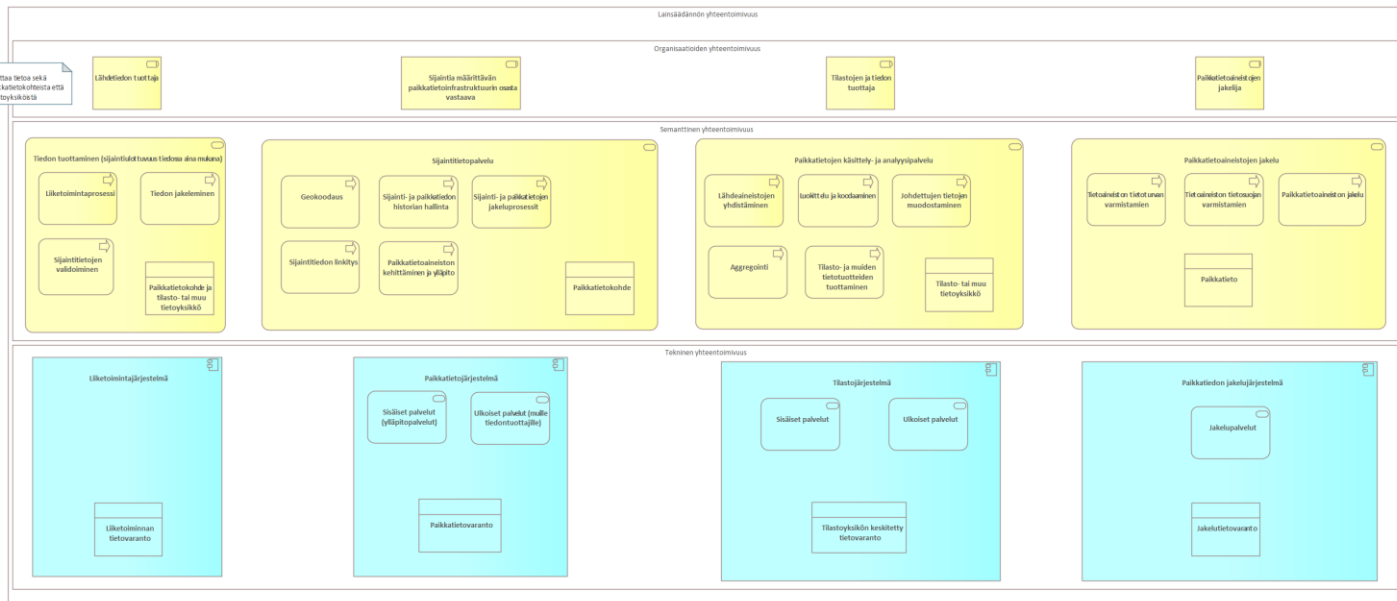

Kerroskuva