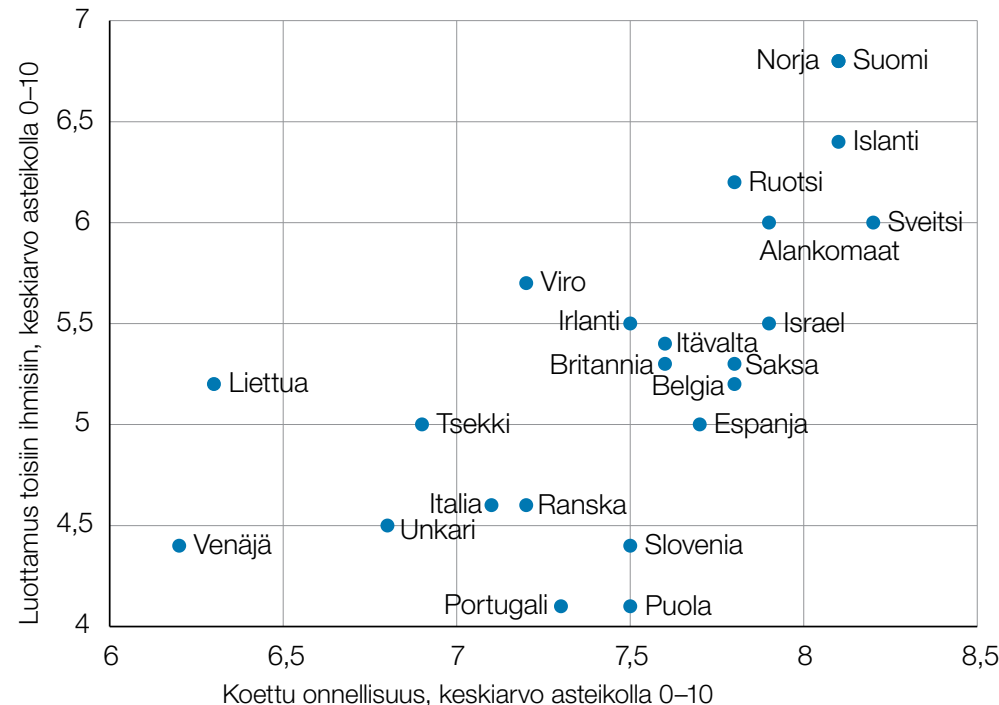

Koettu onnellisuus ja luottamus toisia ihmisiä kohtaan eri Euroopan maissa 2016