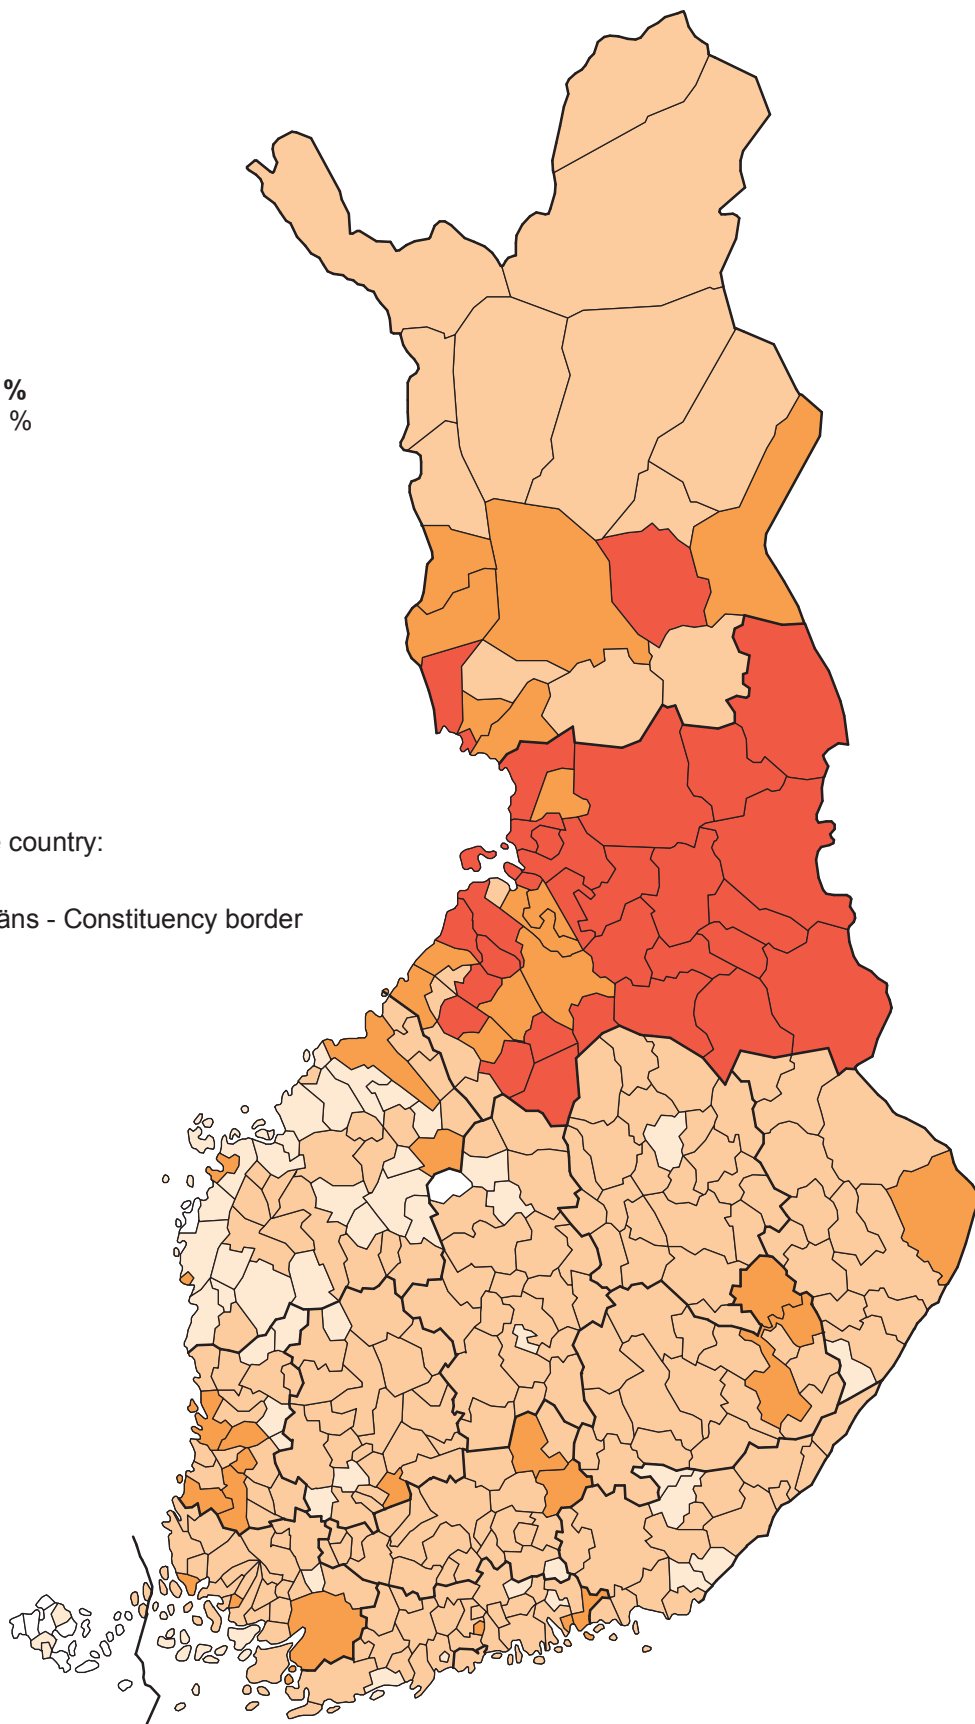

Liisa Jaakonsaaren (SDP) kannatus kunnittain

Väljarstödet för Liisa Jaakonsaari (SDP) efter kommun

Votes cast for Liisa Jaakonsaari (Soc. Dem. Pty) by municipality

Osuus hyväksytyistä äänistä, %
Andel av de godkända rösterna, %
Proportion of valid ballots, %

Koko maa - Hela landet - Whole country:
2,7 %

— Vaalipiiriraja - Valkretsgräns - Constituency border

Lähde: Tilastokeskus. Vahvistettu tulos 10.6.2009.

Källa: Statistikcentralen. Fastställt valresultat 10.6.2009.