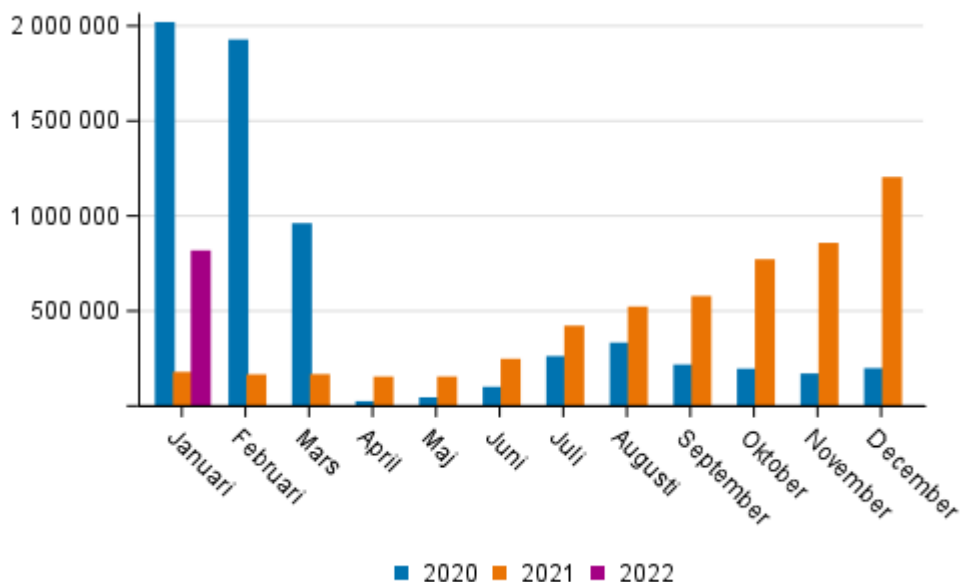

Luftfart

2022, januari

Ökningen av passagerarantalet på Finlands flygplatser minskade i januari 2022

Totalt 818 573 passagerare flög via Finlands flygplatser i januari 2022. Detta var mångdubbelt så många som året innan, men ändå bara omkring 40 procent av antalet passagerare i januari 2020. På Helsingfors-Vanda flygplats uppgick antalet passagerare till 611 234 och på övriga inrikes flygplatser till totalt 207 339. Helsingfors-Vanda flygplats stod för 75 procent av det totala antalet passagerare på inrikes flygplatser.

Passagerarantalet på Finlands flygplatser efter månad 2020–2022