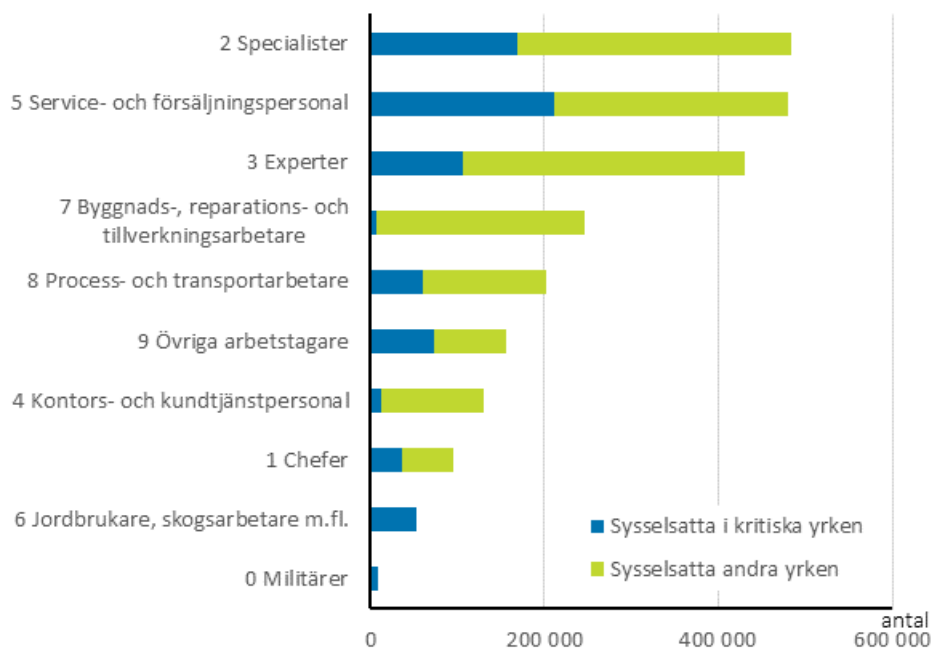

Sysselsättning 2018

Yrke och socioekonomisk ställning

Antalet personer som arbetade i kritiska yrken uppgick till 735 000

Enligt Statistikcentralens sysselsättningsstatistik fanns det 2,4 miljoner sysselsatta i Finland under sista veckan 2018. I kritiska yrken arbetade 735 000 personer, dvs. 31 procent av alla sysselsatta. Av dem hade omkring 23 procent barn under tio år som bor i samma hushåll. Av dem som arbetade inom kritiska branscher var 67 procent kvinnor (490 000 personer).

På yrkesklassificeringens grövsta nivå har soldater (8 000 personer) och jordbrukare samt skogsarbetare m.fl. (53 000) definierats som helt kritiska.

Antalet sysselsatta i kritiska yrken och andra sysselsatta på yrkesklassificeringens grövsta nivå år 2018