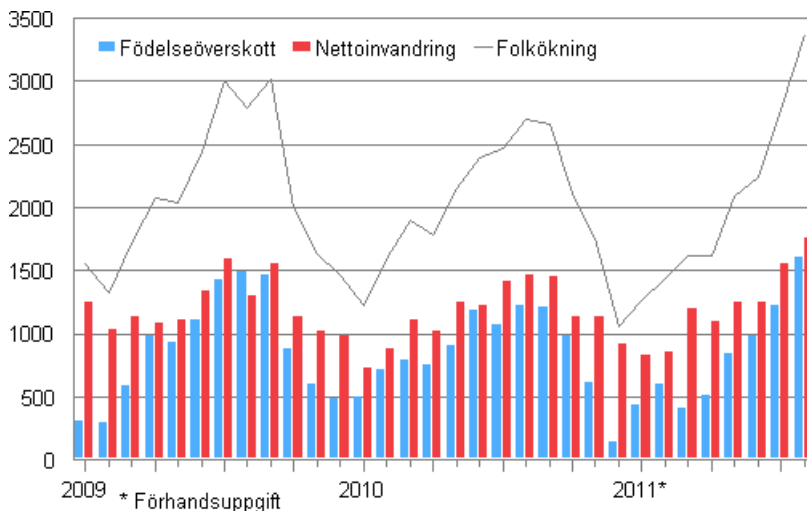

# Förhandsuppgifter om befolkningen

2011, augusti

## Den preliminära folkmängden i Finland 5 391 699 i slutet av augusti

Enligt Statistikcentralens preliminära uppgifter var Finlands folkmängd 5 391 699 i slutet av augusti. Folkmängden i Finland ökade under januari-augusti 2011 med 16 400 personer, dvs. med 200 personer fler än enligt uppgifterna under motsvarande period året innan. Den största orsaken till folkökningen var inflyttningsöverskottet från utlandet: antalet invandrare översteg antalet utvandrare med 9 800 personer. Den naturliga folkökningen, dvs. överskottet av födda över döda, var 6 600 personer.

### Folkökningen månadsvis 2009–2011\*

Enligt de preliminära uppgifterna för januari-augusti flyttade 17 800 personer till Finland från utlandet, medan 8 000 personer flyttade från Finland. Antalet invandringar var 900 fler och antalet utvandringar 200 fler än året innan. Av invandrarna var 5 650 och av utvandrarerna 5 750 finska medborgare.

Under januari-augusti föddes 40 450 barn, dvs. 500 barn färre än under motsvarande period år 2010. Antalet döda var 33 800, dvs. 50 personer fler än året innan.

Antalet flyttningar mellan kommuner uppgick till 186 900 i slutet av augusti. Detta var 5 400 flyttningar fler än under januari-augusti året innan enligt 2011 års kommunindelning.