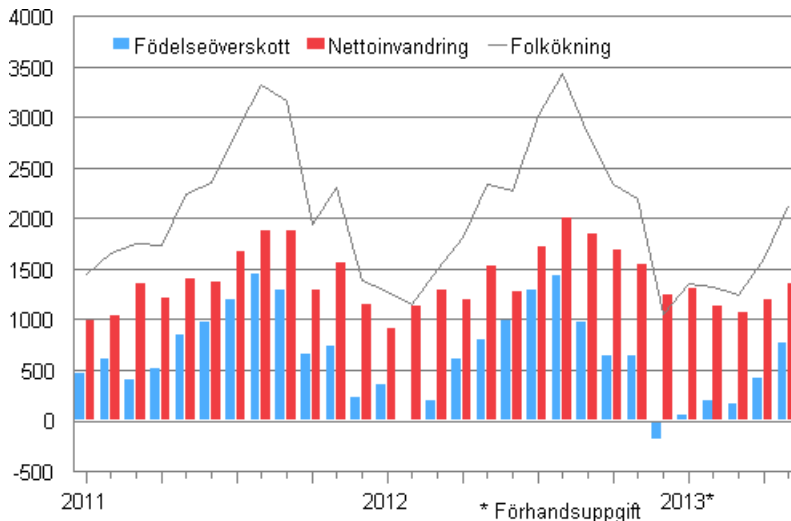

Förhandsuppgifter om befolkningen

2013, maj

Den preliminära folkmängden i Finland 5 434 357 i slutet av maj

Enligt Statistikcentralens preliminära uppgifter var Finlands folkmängd 5 434 357 i slutet av maj 2013. Folkmängden i Finland ökade under januari-maj med 7 700 personer, dvs. med 400 personer färre än under motsvarande period året innan. Den största orsaken till folkökningen var inflyttningsöverskottet från utlandet: antalet invandrare översteg antalet utvandrare med 6 100 personer. Den naturliga folkökningen, dvs. överskottet av födda över döda, var 1 600 personer.

Folkökningen månadsvis 2011–2013*

Enligt de preliminära uppgifterna för januari-maj flyttade 10 800 personer till Finland från utlandet, medan 4 700 personer flyttade från Finland. Antalet invandringar och också antalet utvandringar var 50 fler jämfört med året innan. Av invandrarna var 2 800 och av utvandrarerna 3 300 finska medborgare.

Under januari-maj föddes 24 150 barn, dvs. 450 barn färre än under motsvarande period år 2012. Antalet döda var 22 550, dvs. 50 personer färre än året innan.

Antalet flyttningar mellan kommuner uppgick till 93 100 i slutet av maj. Detta var 2 450 flyttningar färre än året innan enligt 2013 års kommunindelning.